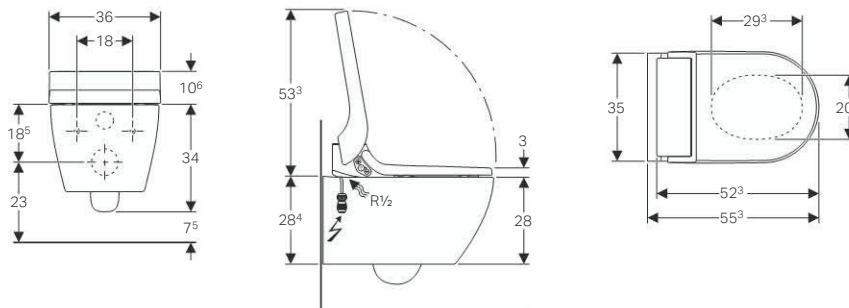

11.2 Douchetoiletter

11.2.1 Væghængte toiletter

Ny

Geberit AquaClean Tuma Comfort douchetoilet, væghængt toilet

Anvendelse

- Til komfortabel og lugtfri brug af WC'et
- Til plejende rengøring med vand i anal- og vaginalområdet

Egenskaber

- Brugsvandsopvarmning via gennemstrømsvandvarmer
- Analdouche med WhirlSpray-dyseteknologi
- Ladydyse i beskyttet hvileposition separat
- Gennemstrømsvandvarmer kan deaktiveres
- Douchearmen med dyse til anal- og vaginalområdet kan køres ud
- Douchestrålens styrke kan justeres i fem trin
- Douchearm kan positioneres i fem trin
- Pulserende stråle (douchearmens automatiske bevægelse frem og tilbage) kan justeres
- Automatisk rengøring af douchedyse før og efter med rent vand
- Afkalkningsprogram
- WC-skål uden skyllekant
- Dybtskyllende WC med smudsafvisende keramikoverflade
- Brugeridentifikation
- Lugtudsugning med keramisk bikagefilter, der kan aktiveres
- Lugtudsugning med efterløbsfunktion
- Føntørrer kan tilkobles
- Toiletsæde med sædevarme, der opvarmes hurtigt
- Toiletsæde og WC-låg med soft close-funktion
- Toiletlåg med SoftOpening
- Funktioner og egenskaber via fjernbetjening
- Mulighed for programmering af fire brugerprofiler
- Vandtilslutning på siden til venstre skjult bag WC-skålen
- Nettilslutning med treleders fleksibel kappeledning, på siden til højre skjult bag WC-skålen
- Tilladelse iht. EN 1717/EN 13077

Tekniske data

Beskyttelsesklasse	I
Beskyttelsestype	IPX4
Mærkespænding	230 V AC
Netfrekvens	50 Hz
Effektforbrug	2000 W
Effektforbrug standby	≤ 0,5 W
Vandstrømstryk	0,5–10 bar
Minimumsvandstrømstryk	0,5 bar

Driftstemperatur	5–40 °C
Vandtemperatur fabriksindstilling	37 °C
Beregnet gennemstrømningsværdi	0,02 l/s
Douchevarighed	50 s
Maksimal belastning af toiletsæde	150 kg

Indeholdt i leveringen

- Vandtilslutningssæt til Geberit Sigma indbygningscisterne 12 cm og Geberit Omega indbygningscisterne 12 cm
- Koblingsmuffe til nettilslutning
- Akustisk isolering
- Stænkbeskyttelse
- Udligningsbuffer til toiletsæde/WC-skål
- Keramisk bikagefilter
- Afkalkningsmiddel 125 ml
- Rengørings sæt
- Tilslutningssæt til WC, ø 90 mm
- Fjernbetjening med vægholder og batteri CR2032
- Fastgørelsesmateriale

Varenr.	VVS no.	Farve	Overflade
146.291.11.1	613157100	Alpin-hvid	
146.291.FW.1	613157110		Børstet rustfrit stål
146.291.SI.1	613157120	Hvid	Glas
146.291.SJ.1	613157121	Sort	Glas

Kan leveres fra april 2017

Tilbehør

- Vægkontrolpanel, til Geberit AquaClean → s. 185
- Geberit AquaClean afkalkningsmiddel → s. 186
- Geberit keramisk bikagefilter type 3 → s. 89
- Tilbehørsoversigt: vand- og ilttilslutning på Geberit indbygningscysterne → s. 184

- Geberit AquaClean afkalkningsmiddel og Geberit AquaClean rengøringsmiddel følger med dette produkt. Disse brugsmaterialer indeholder klassificerede farlige stoffer. Henvisninger og foranstaltninger til sikker håndtering af farlige stoffer fremgår af www.geberit.dk.